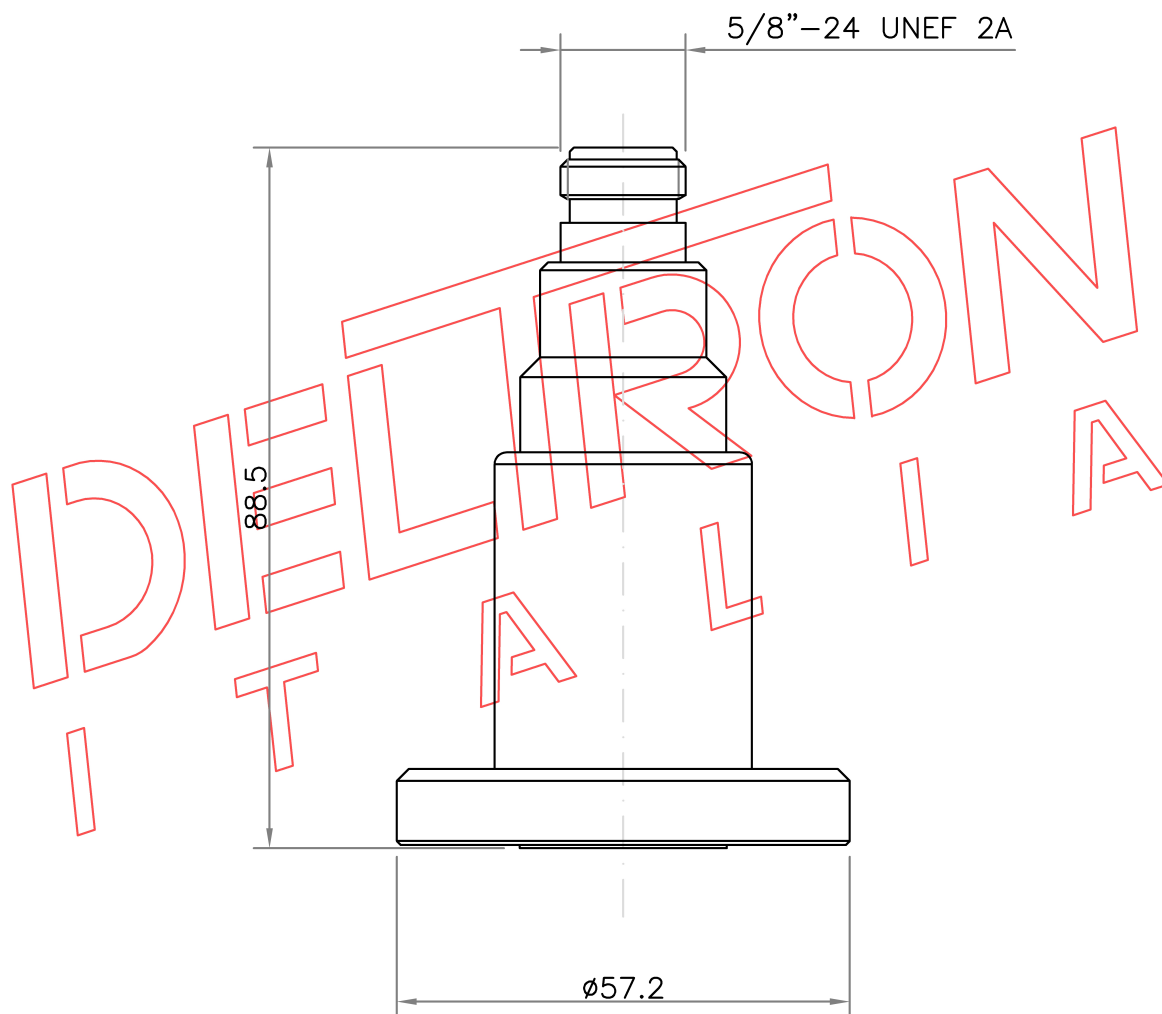

Codice - Code

DE203310

DELTRON SRL
I T A L I A

Descrizione - Description

Adattatore 7/8" - N femmina - 7/8" - N female adapter

Materiale - Material

Corpo - Body

Ottone - Brass EN12164-CW614N